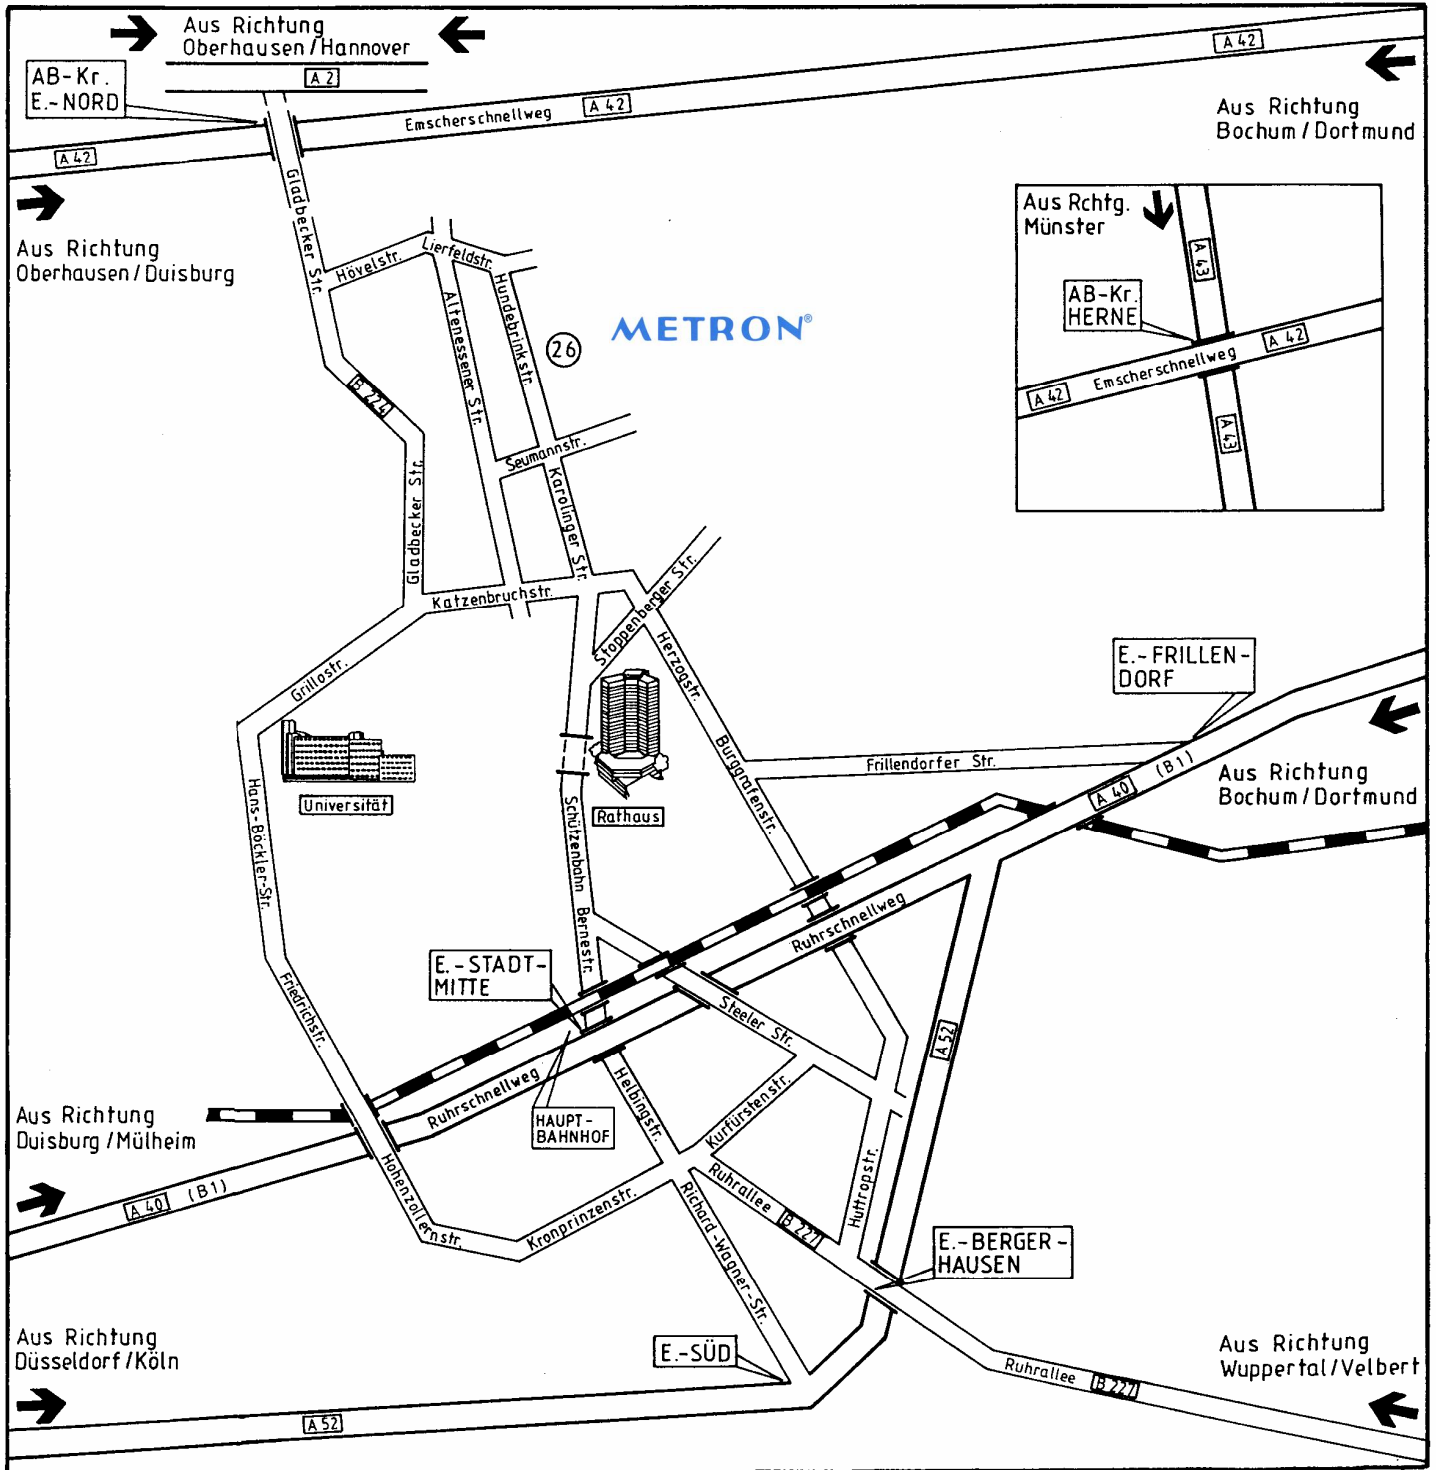

Unser Standort in ESSEN, dem Wirtschaftszentrum des Ruhrgebietes